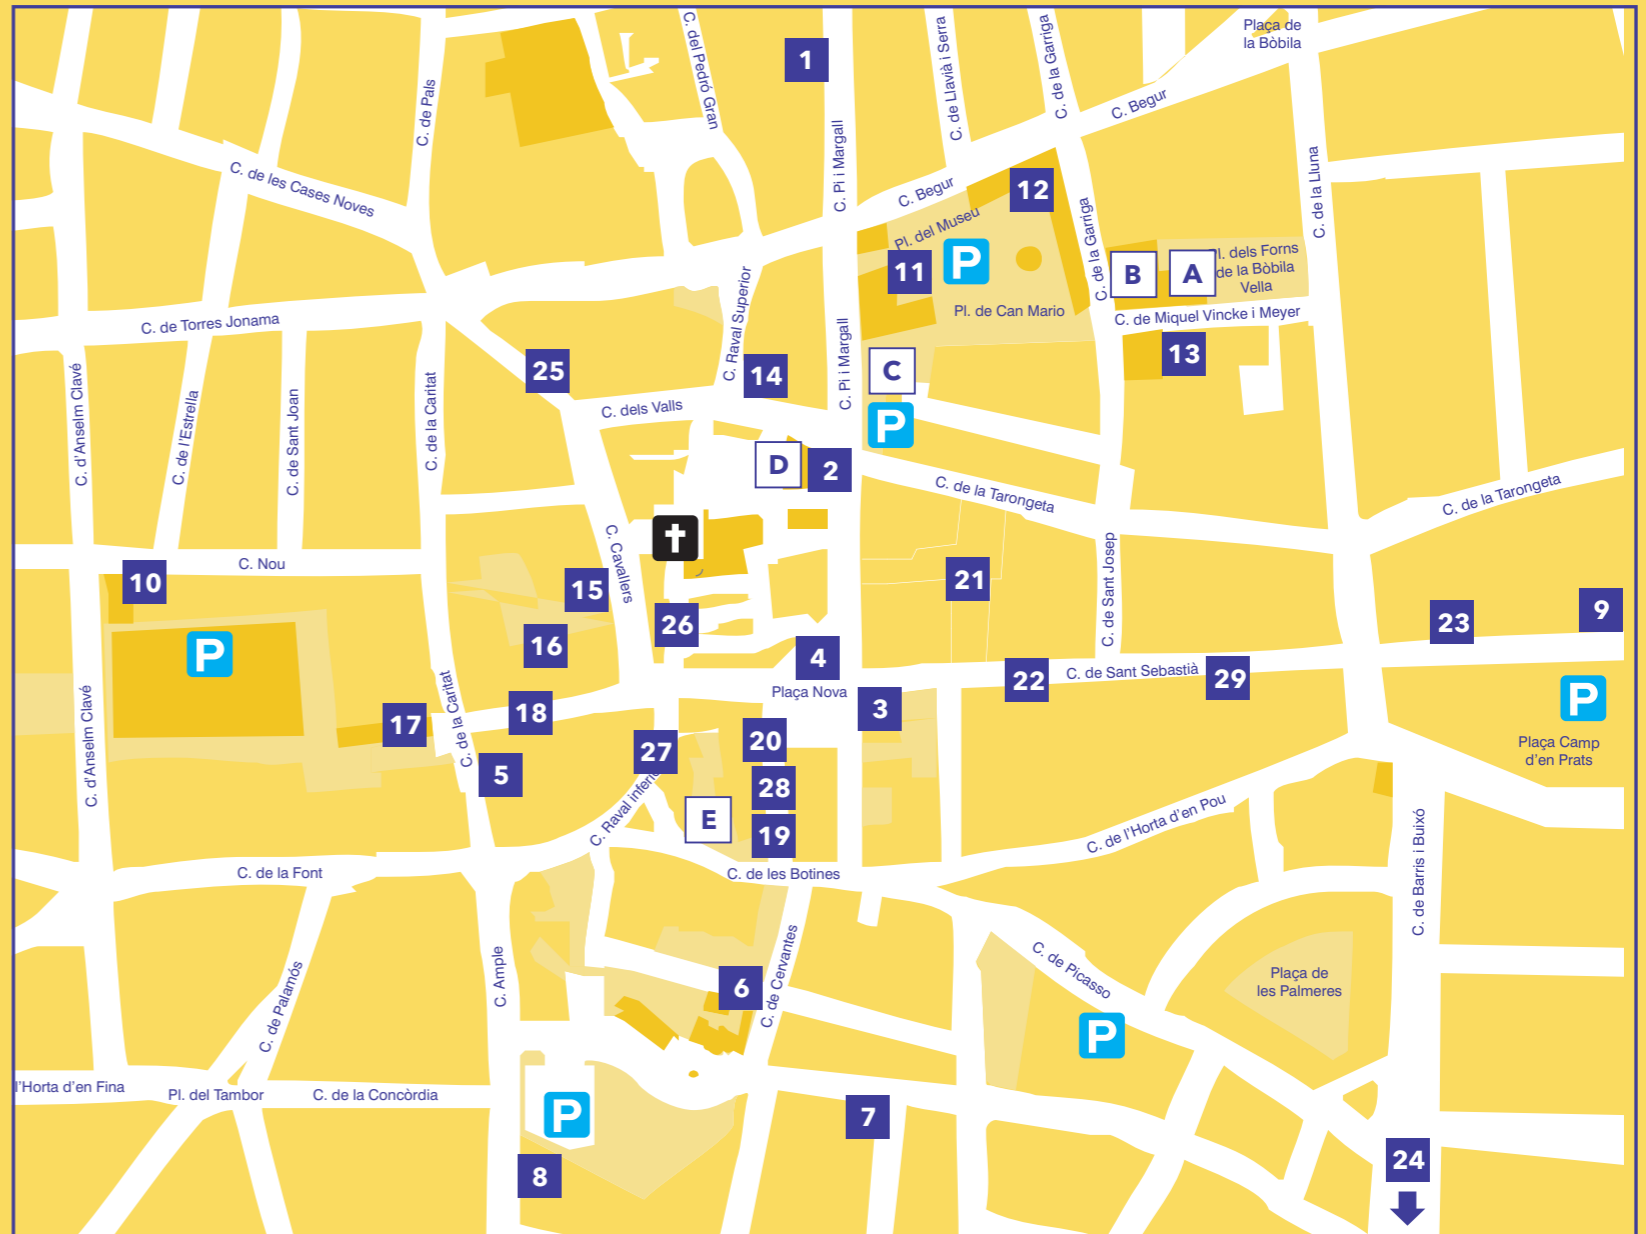

TAMBÉ HEU DE VISITAR...

1. **14 CAN FELIP**
   Raval Superior, 6
   Primavera musical
   Luz Miguelina
   Duval Pérez
2. **15 ROSE & FUN**
   C/ de Cavallers, 24-26
   Vine aquí, balla amb mi
   Rosana Font Martínez
3. **16 CENTRE COMERCIAL CAVALLERS**
   Amb qualitat d'ànima
   Abraham García Espejo i usuaris del Trampolí
4. **17 CASAL POPULAR**
   C/ de la Caritat, 66
   Metamorfosi
   Docents i alumnat del PTT d'auxiliar de vivers i jardineria de Palafrugell – Calonge i Sant Antoni, del PTT d'Atenció al públic de Palafrugell i del PTT d'Hoteleria de Palafrugell, amb la col·laboració del FIAP auxiliar de serralleria i construccions metàl·liques
5. **18 EL PATI DE L'ESTRELLA**
   C/ de les Quatre Cases, 13
   Jardi flotant
   Gemma Raurell
6. **19 ESPAI DE LLEURE +1**
   C/ de Sant Martí, 10
   Backstage, entre bambolines
   Equip Espai de Lleure +1
7. **20 CANDELA BAR**
   C/ de Sant Martí, 2
   La vida és un Carnaval
   Eva Sánchez
8. **21 CENTRE COMERCIAL CEL OBERT**
   La vida en colors
   Comerciants del centre comercial
9. **22 DALTON!C**
   C/ de Sant Sebastià, 24
   Steampunk Odisea Dalton!c
   Tracey Guinsberg i equip Dalton!c
10. **23 SWEET & SUITE - CASA**
    C/ de Sant Sebastià, 69
    Sweet Flors & Suite Violes
    Jacqueline Gies i Joan Torrellas
11. **24 FUNKY PIZZA**
    Av. d'Espanya, 1
    Pizza patio
    Equip Funky Pizza

CARRERS DECORATS

1. **25 CARRER DE SANT ANTONI (ESTRET)**
   Una flor d'esperança
   Comerciants del carrer
2. **26 CARRER MAJOR**
   Testos i geranis
   Equip de l'IPEP
3. **27 RAVAL INFERIOR**
   Raval en flors
   Comerciants del carrer
4. **28 CARRER DE SANT MARTÍ**
   La vida és un Carnaval
   Comerciants del carrer
5. **29 CARRER DE SANT SEBASTIÀ**
   Pau al Sant Sebastià
   Comerciants del carrer

ESPAIS DE CONCERTS I ESPECTACLES

- **A ELS FORNS DE LA BÒBILA**
- **B LA BÒBILA**
- **C PLAÇA D'ERMENGARDA**
- **D ELS PORXOS DEL MERCAT**
- **E PATI DE LA BIBLIOTECA**

Organitza:

Amb el suport de:

Col·labora:

Patrocina: